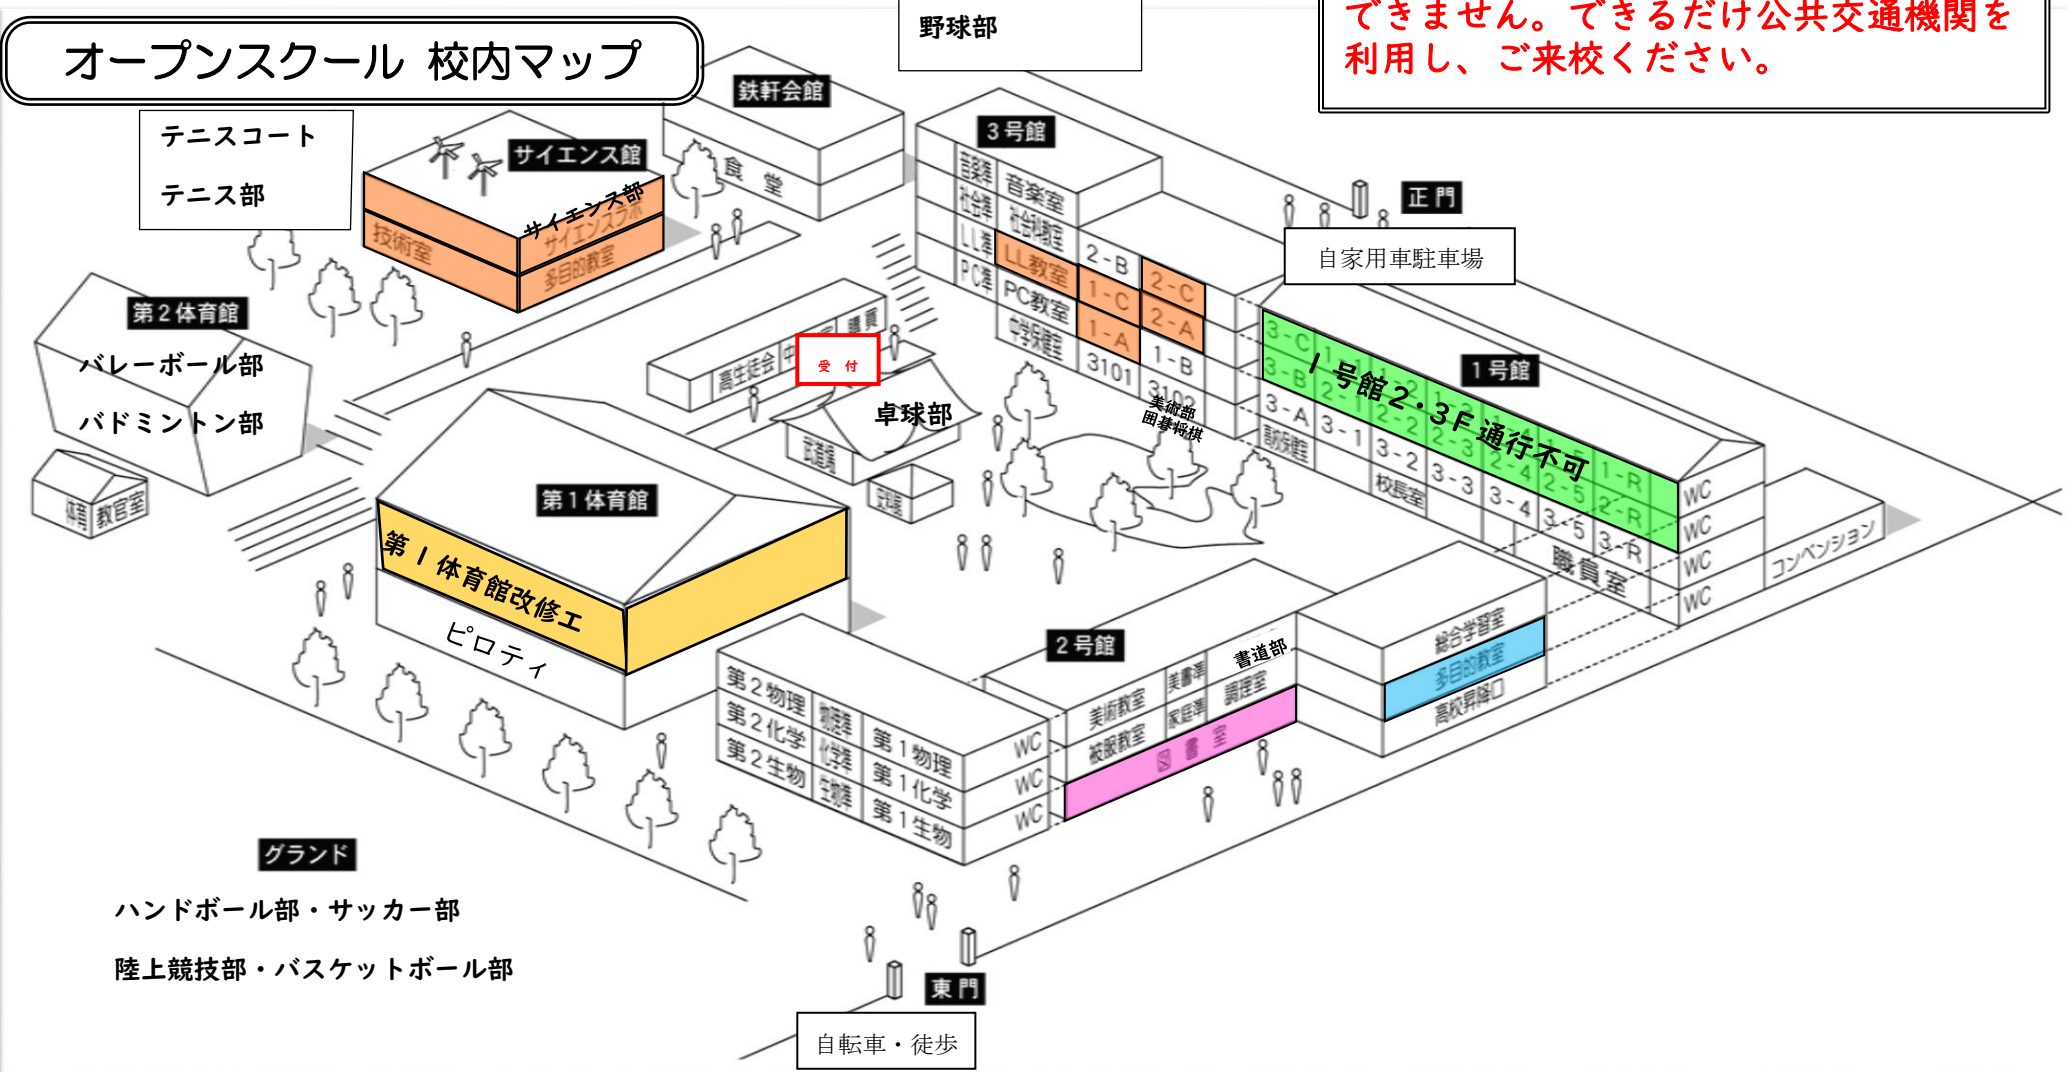

オープンスクール 校内マップ

第1体育館改修工事のため駐車スペースが狭くなっています。満車の場合、駐車できません。できるだけ公共交通機関を利用し、ご来校ください。

- 12:30～受付を行います。
- 12:55～13:40は**授業参観**、**体験授業**（申込み先着80名）を行っています。
- 14:00～14:30, 14:40～15:10は入試要項説明会（**2号館多目的教室**）となっています。
- 校内の自動販売機は、必要に応じて自由にご利用いただけます。
- 休憩される際は、**図書室**や食堂前テラスをご利用ください。